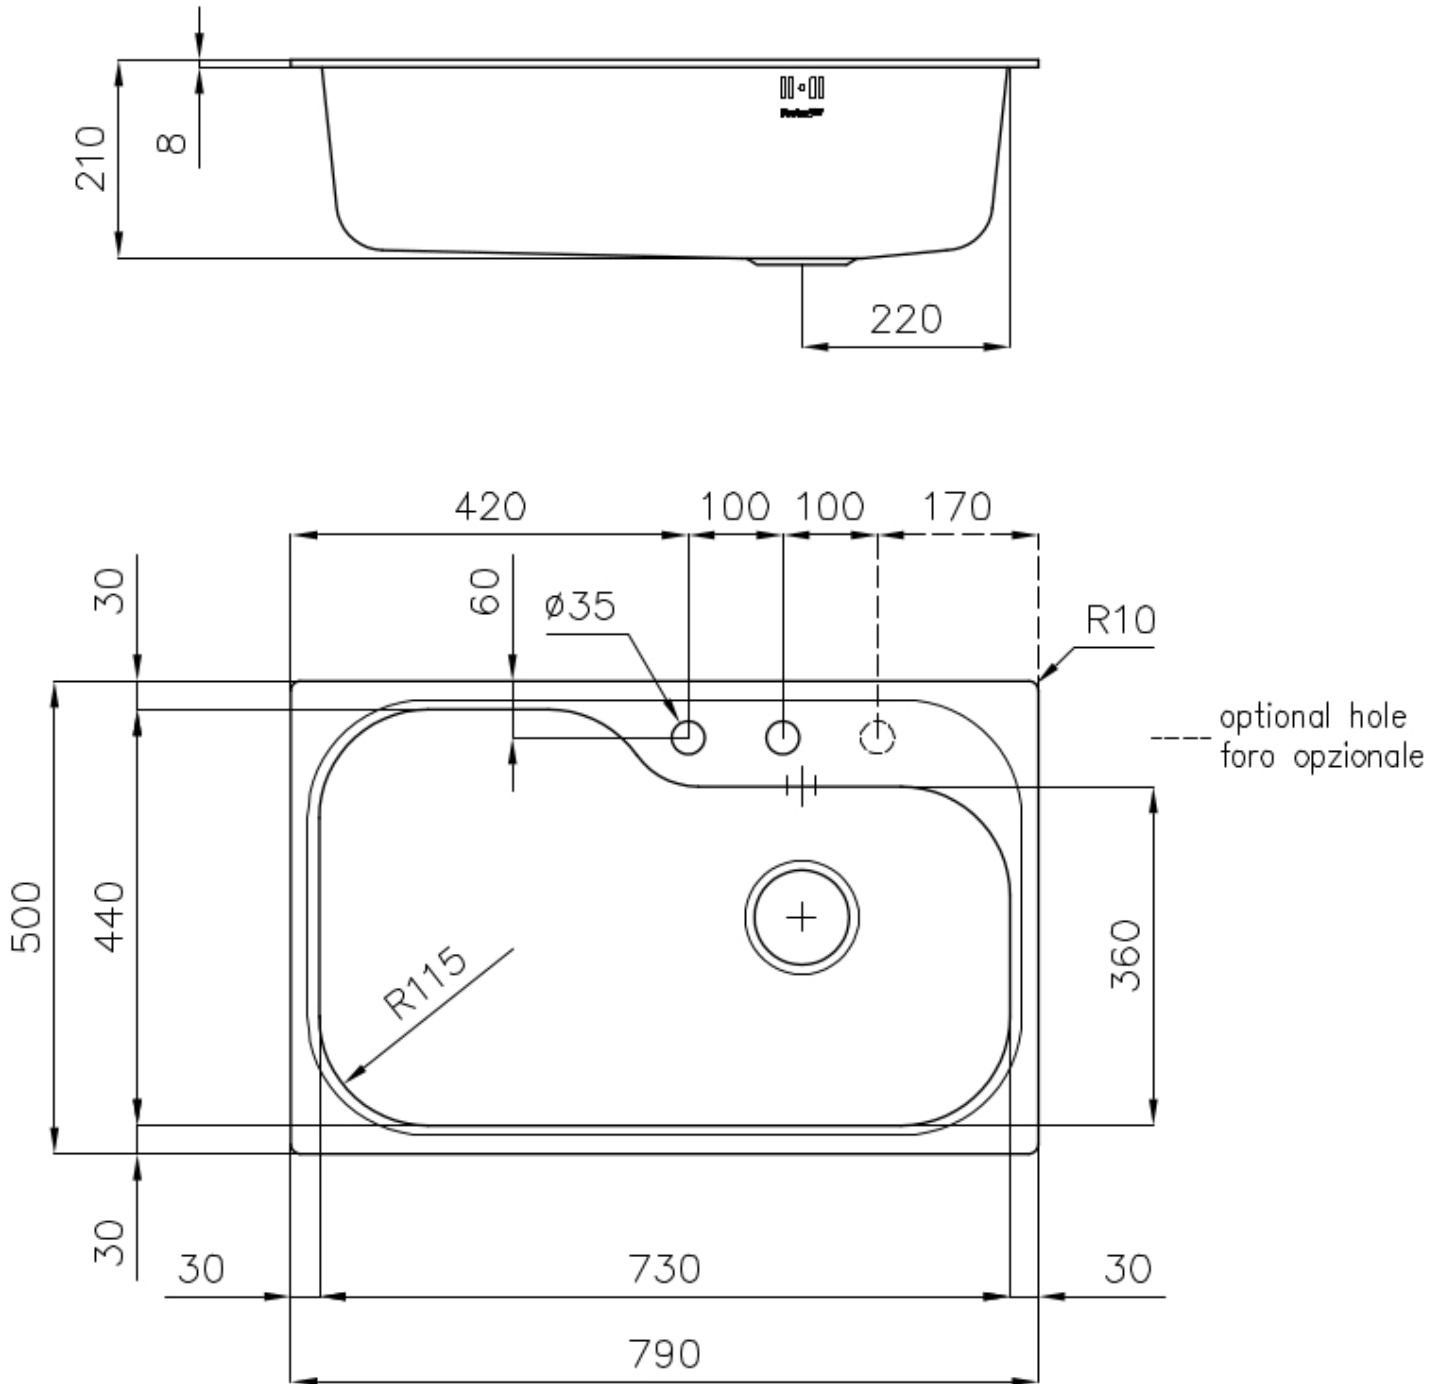

VASCA PROFONDA

Vasche che raggiungono una profondità importante, oltre i 20 cm, grazie alla evoluta tecnologia produttiva, che offrono grande capienza e praticità in tutte le operazioni di lavaggio.

DETTAGLI

Bordo Installazione Standard (Bordo 8 mm)

Finitura Spazzolato Foster

Materiale Acciaio inox AISI 304

Texture Spazzolato

Base 80 cm

Dimensioni 790 x 500 mm

Dotazioni standard Ganci di fissaggio, guarnizione, piletta, troppo-pieno e sifone, Imballo in scatola

Fori Mixer 2 fori di serie - 3° foro su richiesta

Foro incasso 770x480 mm

Gocciolatoio No

Larghezza 79 cm

Misura vasca 730 x 440 mm

Numero vasche 1 vasca

Piletta Piletta con comando automatico PR

DATI TECNICI