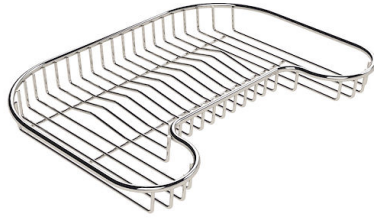

Fori Mixer 2 fori di serie - 3° foro su richiesta

Foro incasso 770x480 mm

Gocciolatoio No

Larghezza 79 cm

Misura vasca 730 x 440 mm

Numero vasche 1 vasca

Piletta Piletta con comando automatico PR

DATI TECNICI

IN DOTAZIONE

Piletta automatica

8407100

ACCESSORI OPZIONALI

Griglia portapiatti inox
8100 154

Griglia portapiatti inox
8100 111

Scolapasta bianco
8151 100

Tagliere in legno Iroko
8659 111

Tagliere in legno Iroko
8659 112

Tagliere Twin in legno Iroko
8644 003

Vaschetta bianca
8152 100

ABBINAMENTI CONSIGLIATI

Miscelatore Gamma
8483 001

Miscelatore Lorenzo
8466 000